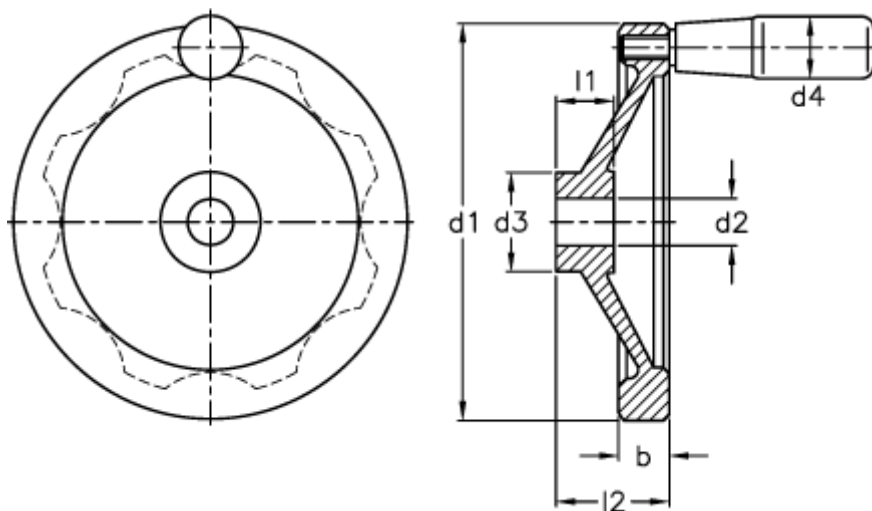

Varenummer: 20342343
Beskrivelse: E+G Håndhjul
GN321-250-B26-R

Mål

b	= 23.0
d1	= 250
d2 H7	= 26
d3	= 48
d4	= 28
l1	= 28
l2 ca.	= 51